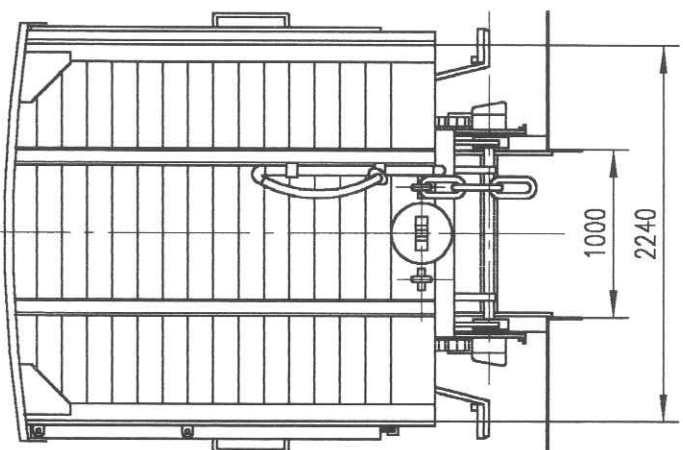

Kleinbahn Hoya-Syke-A sendorf
 Gedeckter Güterwagen
 Ladegewicht 15 to

Maßstab 1: 45
 28.5.1995 H.Brandt

gezeichnet nach Aufmaß

Leser Hartmut Brandt aus Bad Oeynhausen sandte zur Veröffentlichung die Fahrzeugzeichnung eines gedeckten Güterwagens der Kleinbahn HSA. Der Wagenkasten stand bis vor einigen Jahren als westliche von zwei Garagen an der Nordseite der Ladestraße/Straße zu den Schmalspur-Lokschuppen in Hoya. Dort hat Hr. Brandt den Wagenkasten am 19. 8. 1979 aufgemessen. Das Fahrwerk wurde nach Fotos eines baugleichen Wagens ergänzt. Zeichnung Hartmut Brandt